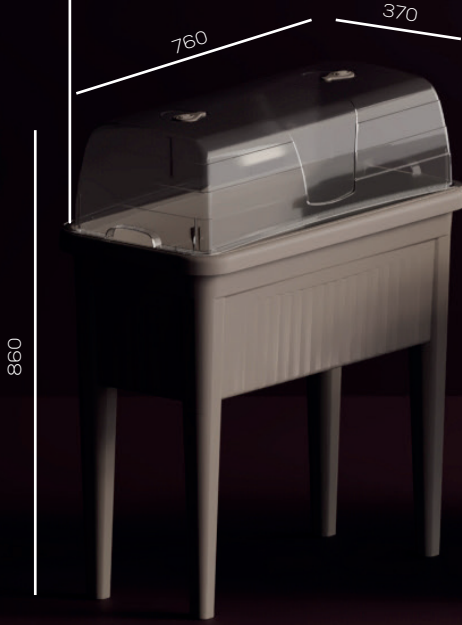

ABS3

4

60 L

0,290 m³

204
kirli beyaz