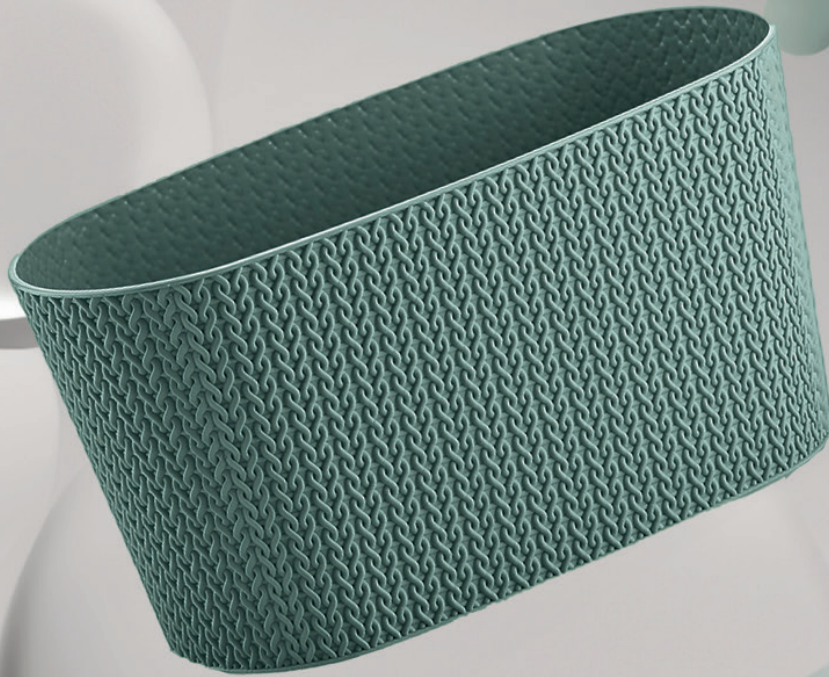

serinova®
Window to Nature

sümela balkon
sümela balcony