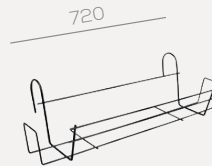

📦 20

📦 0,19 m³

FE75

📦 20

📦 0,19 m³

saksılar

pots

hydropot	12	elvan aranjman	74	kemer balkon	98
fide yetiştirme seti	46	<i>elvan arrangement</i>		<i>kemer balcony</i>	
<i>seedling starter box</i>		zümrüt	78	damla	100
akıllı yakut	52	<i>emerald</i>		<i>drop</i>	
<i>smart ruby</i>		yalı	82	damla duvar	102
akıllı ayaklı saksı	58	<i>yali balcony</i>	86	<i>drop wall</i>	
<i>smart raised pot</i>		kumsal vazo	88	damla balkon	104
ayaklı bahçe saksı	64	<i>shore vase</i>		<i>drop balcony</i>	
<i>raised garden bed</i>		kemer	92	askılı damla makrome	106
elvan	68	kemer bahçe	94	<i>drop macrame hanging</i>	
elvan kare	72	<i>kemer garden</i>			
<i>elvan square</i>					