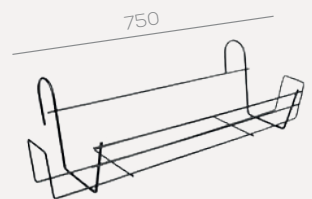

📦 20

📦 0,19 m³

FE75

📦 20

📦 0,19 m³

saksılar

pots

hydropot	12	elvan aranjman	74	kemer balkon	98
fide yetiştirme seti	46	<i>elvan arrangement</i>		<i>kemer balcony</i>	
<i>seedling starter box</i>		zümrüt	78	damla	100
akıllı yakut	52	<i>emerald</i>		<i>drop</i>	
<i>smart ruby</i>		yalı	82	damla duvar	102
akıllı ayaklı saksı	58	<i>yali balcony</i>	86	<i>drop wall</i>	
<i>smart raised pot</i>		kumsal vazo	88	damla balkon	104
ayaklı bahçe saksı	64	<i>shore vase</i>		<i>drop balcony</i>	
<i>raised garden bed</i>		kemer	92	askılı damla makrome	106
elvan	68	kemer bahçe	94	<i>drop macrame hanging</i>	
elvan kare	72	<i>kemer garden</i>			
<i>elvan square</i>					