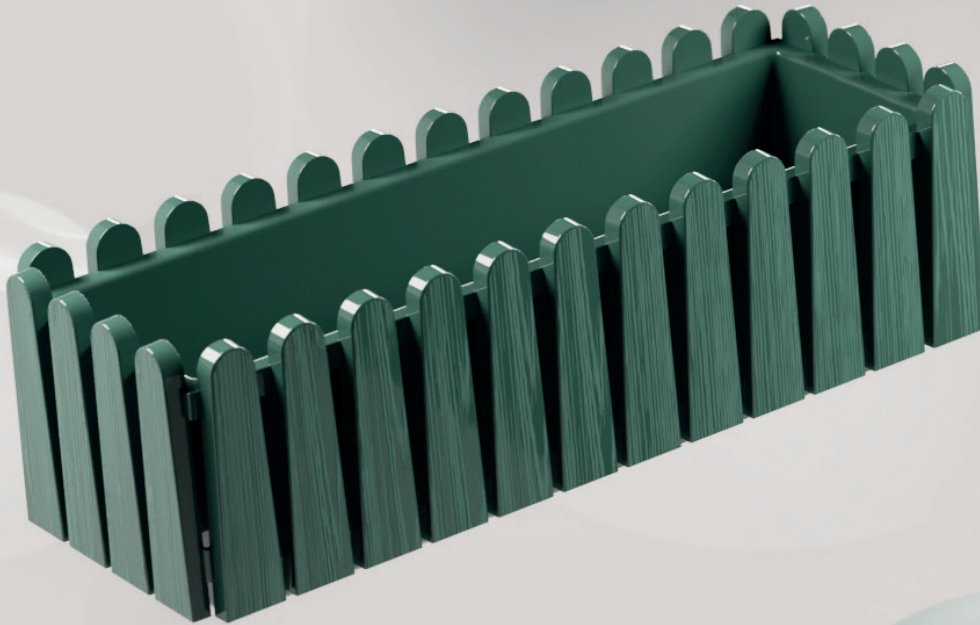

serinova®
Window to Nature

istanbul balkon
istanbul balcony