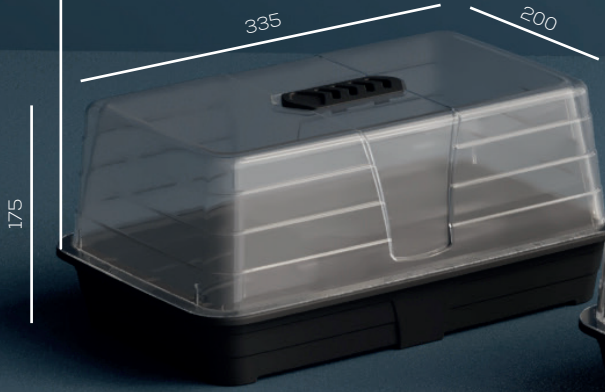

FYT2

1

4,1 L

0,012 m³

102
antrasit