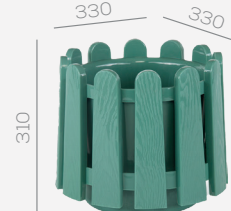

12	Ø A. Çap: 260mm
6,6 L	0,142 m³

IS04

12	Ø A. Çap: 330mm
14,1 L	0,193 m³

palet içi adet
boxes per pallet

IS02	24
IS03	20
IS04	9

renkler
colors