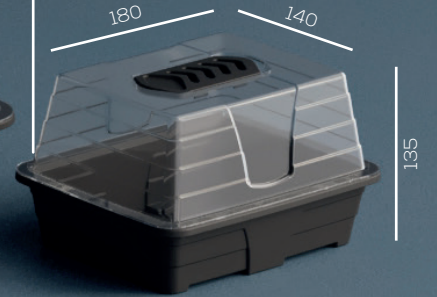

1,4 L

0,003 m³

102
antrasit

video için
taratın
scan for video

palet içi adet
boxes per pallet

FYT1	24
FYT2	12

kolay kilit sistemi
easy lock

Fide Yetiřtirme Seti, bařlangıř ařamasındaki bitkilerinizi özenle korumak iin ideal bir özümdür. Kapak tasarımı, nem ve sıcaklık kontrolü saęlarken, bitkilerinizin güvenli ve hızlı bir řekilde büyümesine yardımcı olur. Bu set, fide yetiřtirmeyi kolaylařtırmak ve bařarıyla tamamlamak iin tasarlanmıřtır. Kapaklı Fide Yetiřtirme Seti ile yeřil bařlangıcınızı yapın!