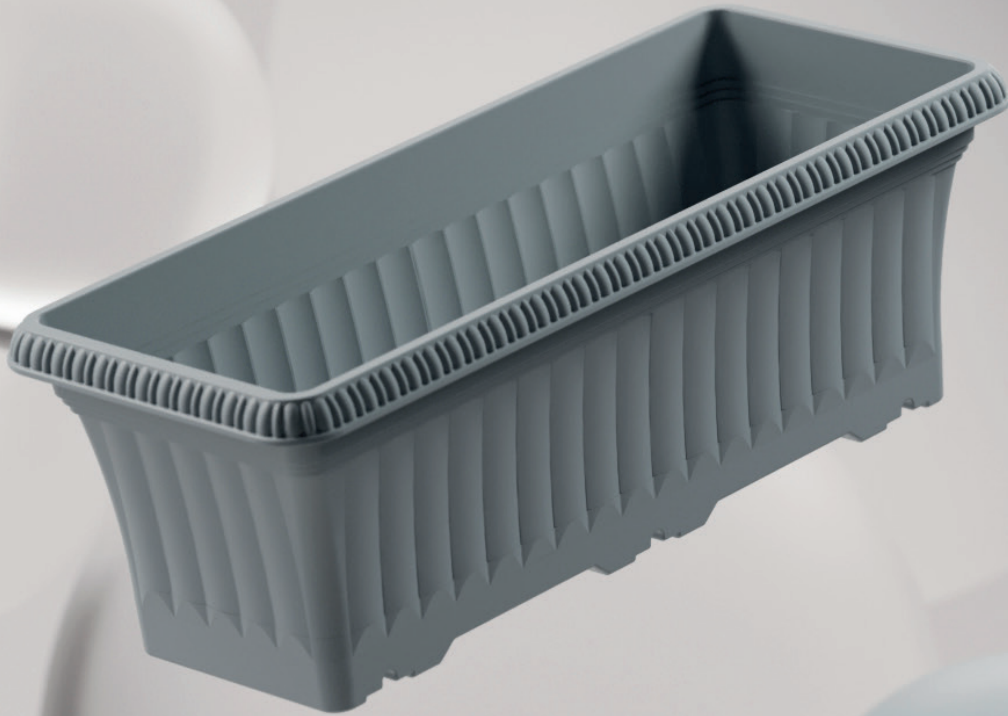

ova balkon

ova balcony

balkon askılı
balcony hanging planter

uv katkılı
uv stabilized

iç mekan bitkileri
indoor planter

dış mekan bitkileri
outdoor planter

Ova Balkon Saksısı, estetik tasarımı ve balkon demirine asılabilme özelliği ile dikkat çeker. İsteğe bağlı olarak temin edilebilen ayrı bir askı aparatı ile balkonunuzda bitkilerinizi sergilemenizi sağlar. İç ve dış mekanlarınıza Ova Balkon Saksısı ile kolayca şıklık ve yeşillik katabilirsiniz.

Ova Balcony Planter draws attention with its aesthetic design and the ability to be hung on balcony railings. With an optional hanging apparatus that can be obtained separately, it allows you to showcase your plants on your balcony. Easily add elegance and greenery to your indoor and outdoor spaces with Ova Balcony Planter.