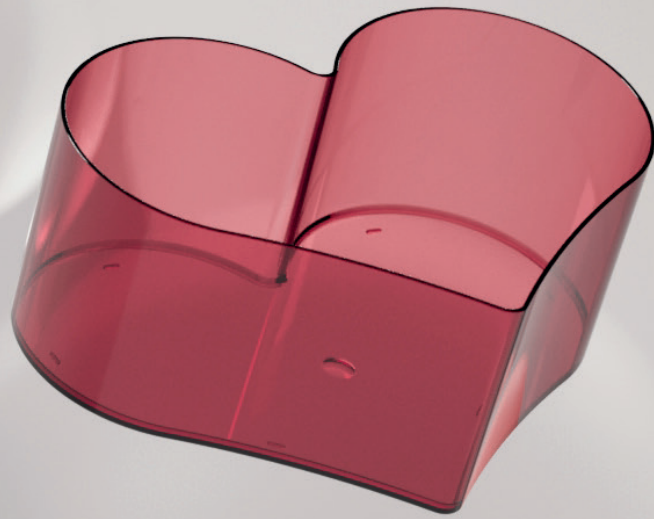

102
antrasit

101
kiremit

103
yeřil

balkon askılı
balcony hanging planter

uv katkılı
uv stabilized

i mekan bitkileri
indoor planter

dış mekan bitkileri
outdoor planter

serinova®
Window to Nature