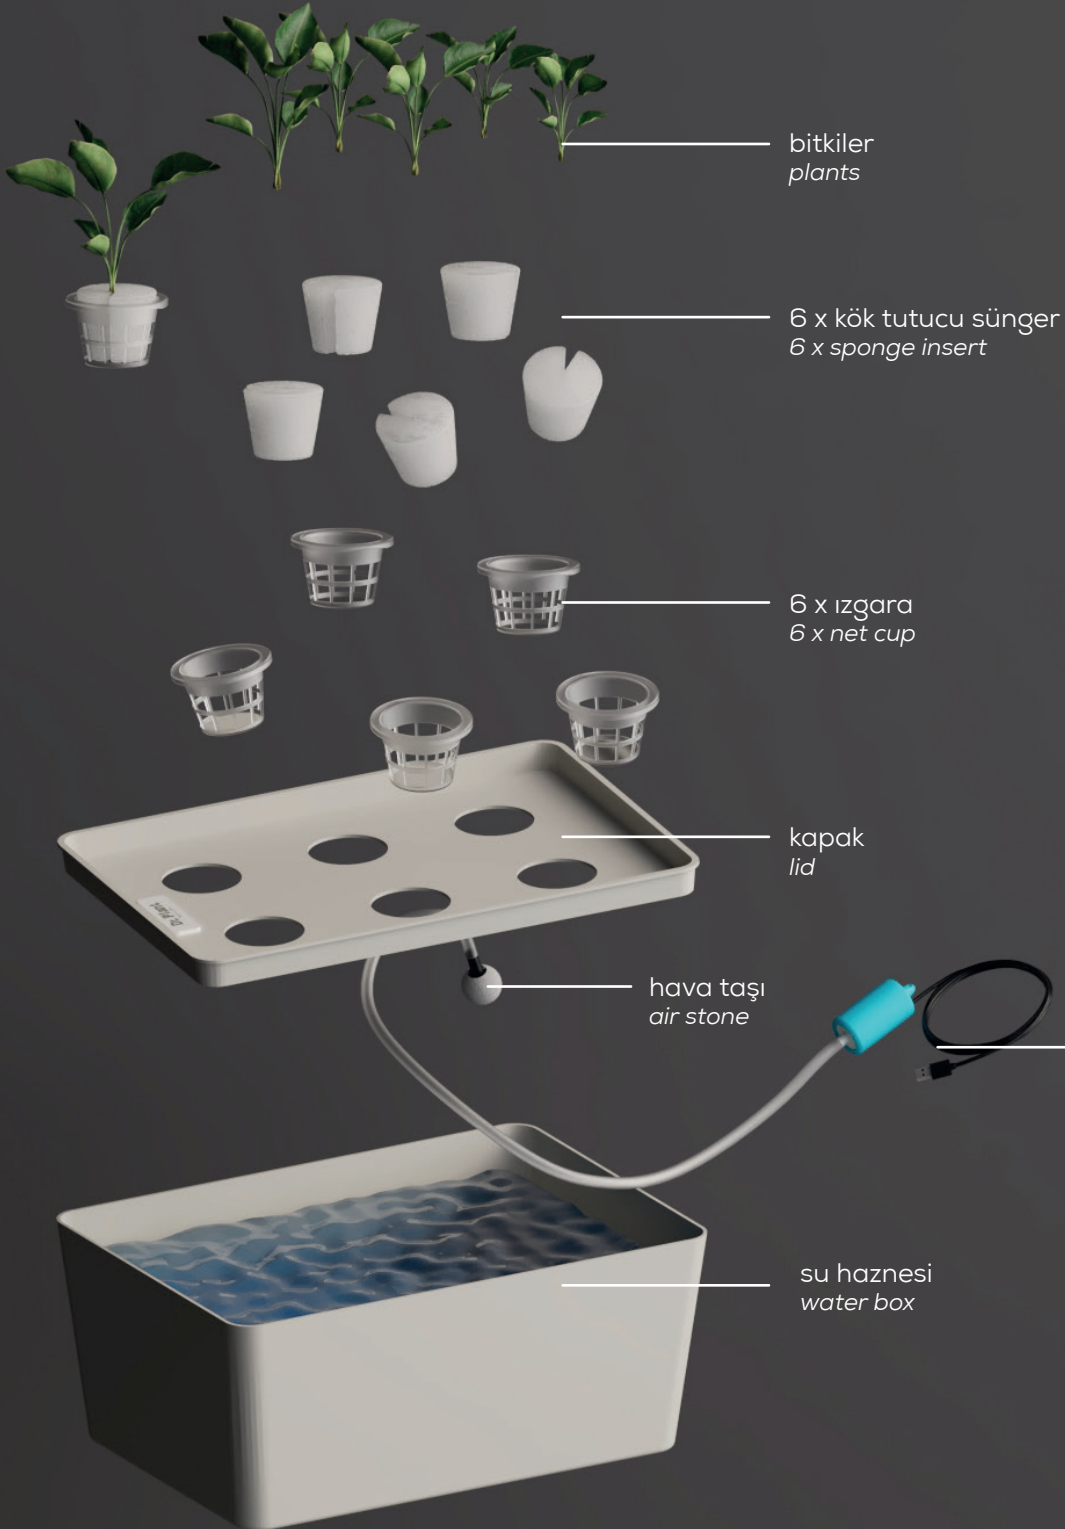

6

4,4 L

-

video için
taratın
scan for video

parçalar

pieces

Hydropot saksısı, bitkilerin yetiştirilmesi için modern ve verimli bir çözüm sunan yenilikçi bir üründür. Geleneksel saksılardan farklı olarak, hydropot saksısı özel bir su rezervuarı içerir ve bitkilerin su ihtiyacını otomatik olarak karşılamak için tasarlanmıştır. Bu sistem, bitkilerin kök sistemine doğrudan su ve besin sağlayarak, optimum büyüme koşullarını destekler. Ayrıca, hydropotun tasarımı hava sirkülasyonunu artırarak köklerin oksijen alımını artırır ve toprakla ilgili sorunları ortadan kaldırır. Hydropot saksısı, bitki yetiştiricilerine daha sağlıklı ve verimli bir büyüme ortamı sağlayarak bahçe ve iç mekan bitkileri için ideal bir çözüm sunar.

The Hydropot planter is an innovative product that provides a modern and efficient solution for growing plants. Unlike traditional planters, the Hydropot includes a special water reservoir and is designed to automatically meet the water needs of plants. This system supports optimal growth conditions by delivering water and nutrients directly to the plant's root system. Additionally, the design of the Hydropot enhances air circulation, increasing oxygen uptake by the roots and eliminating soil-related issues. The Hydropot planter offers an ideal solution for garden and indoor plants, providing plant growers with a healthier and more efficient growth environment.