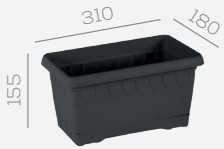

balkon askılı
balcony hanging planter

uv katkılı
uv stabilized

iç mekan bitkileri
indoor planter

dış mekan bitkileri
outdoor planter

renkler colors

102

101

DBS1