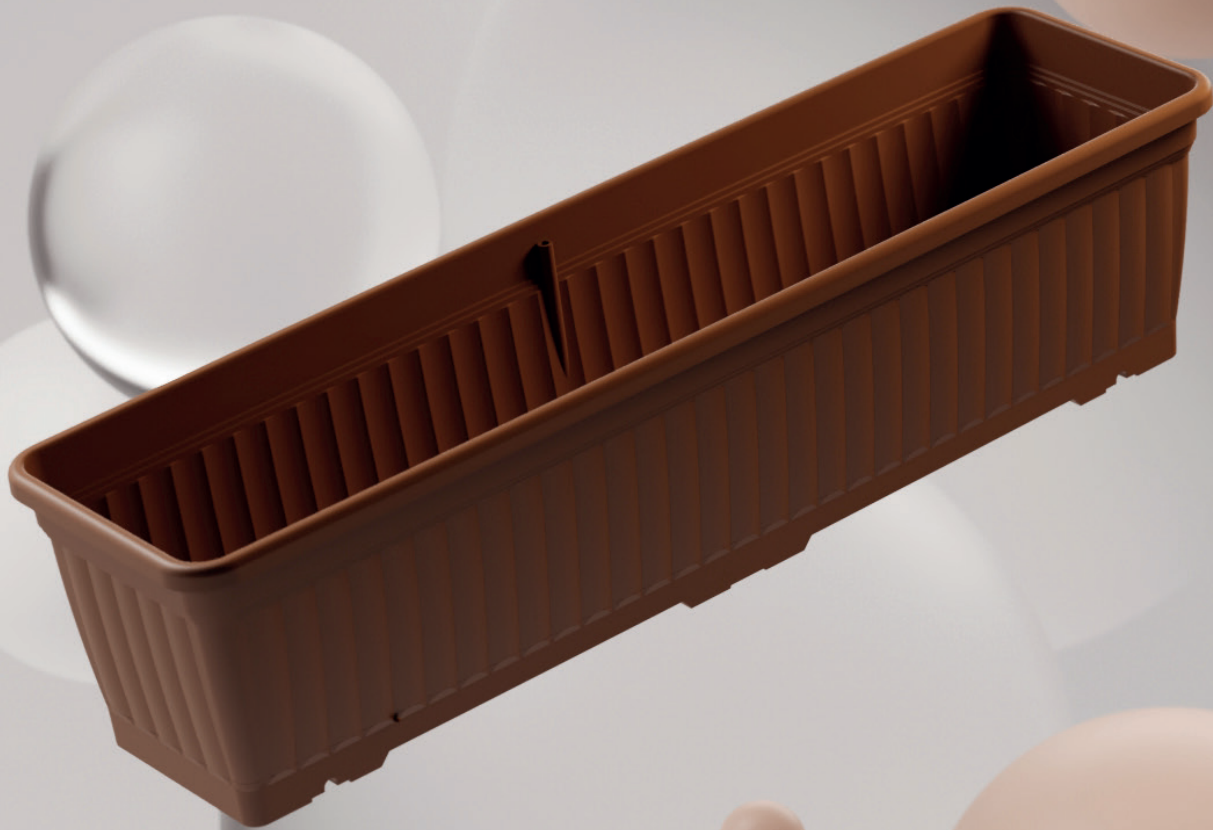

102
antrasit

103
yeřil

101
kiremit

serinova®
Window to Nature

kemer balkon

kemer balcony

palet ii adet
boxes per pallet

KMB1 45
KMB2 30
KMB3 15