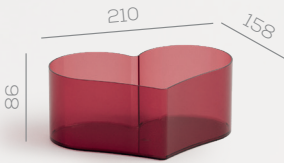

kalp
heart

masa tipi
table type

dış mekan bitkileri
outdoor planter

iç mekan bitkileri
indoor planter

uv katkılı
uv stabilized

renkler
colors

205

KA01